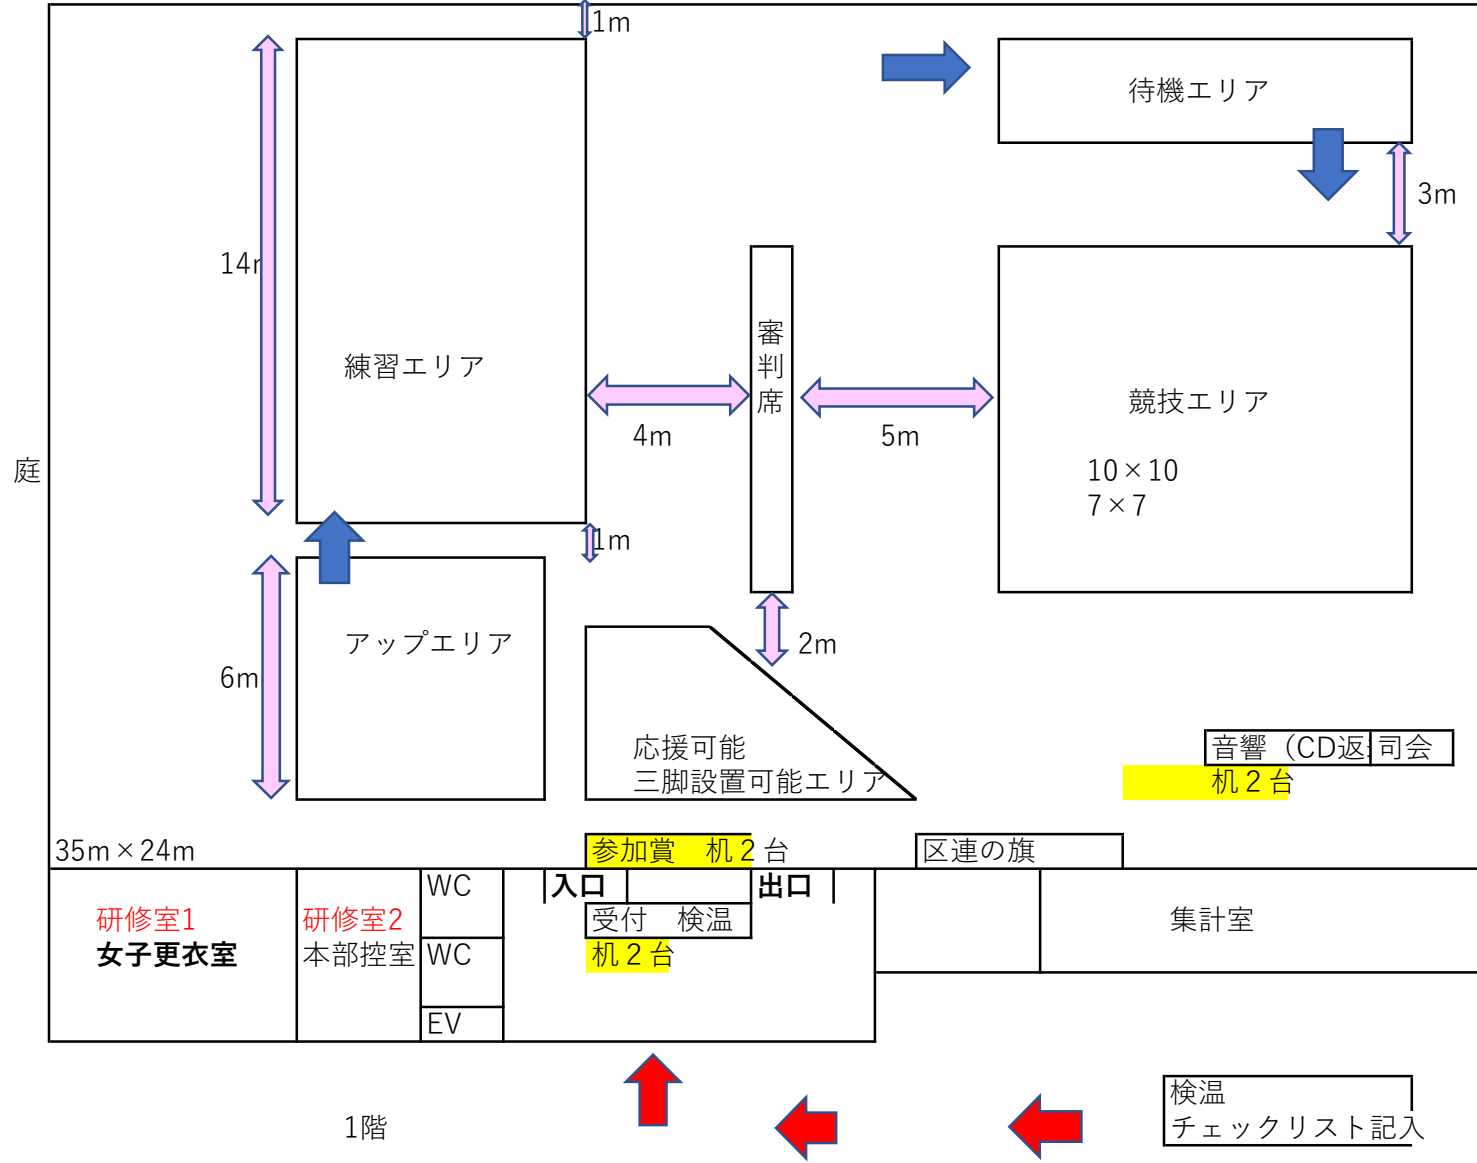

スケジュール

受付時間

時間		江東区体育大会エアロビック大会	9:30~10:00 スローエアロビック受付開始
10:00	30min	スローエアロビック予定	9:45~10:00 ジュニア規定受付
	20min	退場 入れ替え	
10:50		ジュニア規定（基本）	
		ジュニア規定（上級）	11:00~11:20 ジュニアトリオ受付
11:30		入れ替え（換気）	11:20~11:40 初心者フライト受付
11:45	15min	初心者フライト	
	15 min	入れ替え（換気、床清掃）	
12:15		ジュニアトリオ部門	12:15~12:30 ユース1 シングル・トリオ受付
12:30		結果発表（アナウンス）本部前にて表彰&写真撮影	13:00~13:15 シニア1女子 シニア1男子
13:15		ベイサイドコンテスト	シニア3B女子 シニア3男子
13:20		ユース1 シングル部門（男女）	受付
14:00	15min	休憩（換気、床清掃）	
14:15		ユース1 トリオ部門	
14:18		シニア1 女子シングル部門	
14:21		シニア1 男子シングル部門	
14:24		シニア3B女子シングル部門	
14:27		シニア3 男子シングル部門	
14:45		結果発表（アナウンス）→本部前にて表彰&写真撮影	
15:00			

会場図

深川北SCアリーナ内周辺平面図

1階体育室内：選手・コーチのみ

2階観覧席：家族のみ（席の間隔を開けて着席）

☆ランニングコースは立入禁止です☆

江東区体育大会エアロビック大会&ベイサイドコンテスト 大会案内

参加選手 コーチ、保護者のみなさまへ

- 公式競技の音源は当日受付にて提出して頂きます。（部門と氏名をケースに必ず明記お願いします）
- 選手/コーチ及びご来場者すべての方に「検温」と「体調チェック票」の提出をお願いいたします。（「体調チェック票」は、事前に必要事項を記入してご持参ください。）
- 下記のいずれかに該当する方のご来場はご遠慮いただきますようお願いいたします。
 - ① 体調がよくない場合（例：37.5度以上の発熱・咳・咽頭痛・倦怠感等の諸症状）
 - ② 同居家族や身近な知人に感染が疑われる方がいる場合
 - ③ 過去14日以内に政府から入国制限、入国後の観察期間を必要とされている国、地域等への渡航 または当該在住者との濃厚接触がある場合
- 無観客（一般観覧者の入場は不可）とします。
入場：諸般の事情を考慮し、大会関係者として“コーチを除き選手1名につき1名の同伴を可”と致します。（やむを得ず小さなお子様等を同伴する場合には、この限りではありません。）
但し、アリーナ内に入場できるのは、大会スタッフを除き選手/コーチのみとなります。
- 選手/コーチ及びご来場者すべての方(2才未満の子どもは除く)にマスクの着用を必須とします。
- 体育館内の全てのエリアが、**飲食禁止**となっておりますので、ご協力をお願い致します。（水分補給用の飲料を除く）
- 参加者の肖像権は主催者に帰属します。
個人のブログ、WEBサイトへの掲載等の二次使用は一切認めておりませんのでご注意ください。
- 大会当日、万一けが等障害が発生した場合は直ちにご報告ください。
当連盟で加入するレクリエーション保険の範囲内での補償となりますのでご了承ください。
☆お申込み時提出いただいた個人情報適正に管理し、利用目的以外に使用いたしません☆
- アリーナ内での写真/ビデオ撮影(競技中のみ可)は、大会関係者を除きアリーナ入場が認められている時間帯の選手/コーチに限り、三脚の使用も含め可能とします。また、フラッシュ撮影、赤外線撮影装置等を利用した撮影、350mm以上の望遠レンズを使用した撮影は、禁止いたします