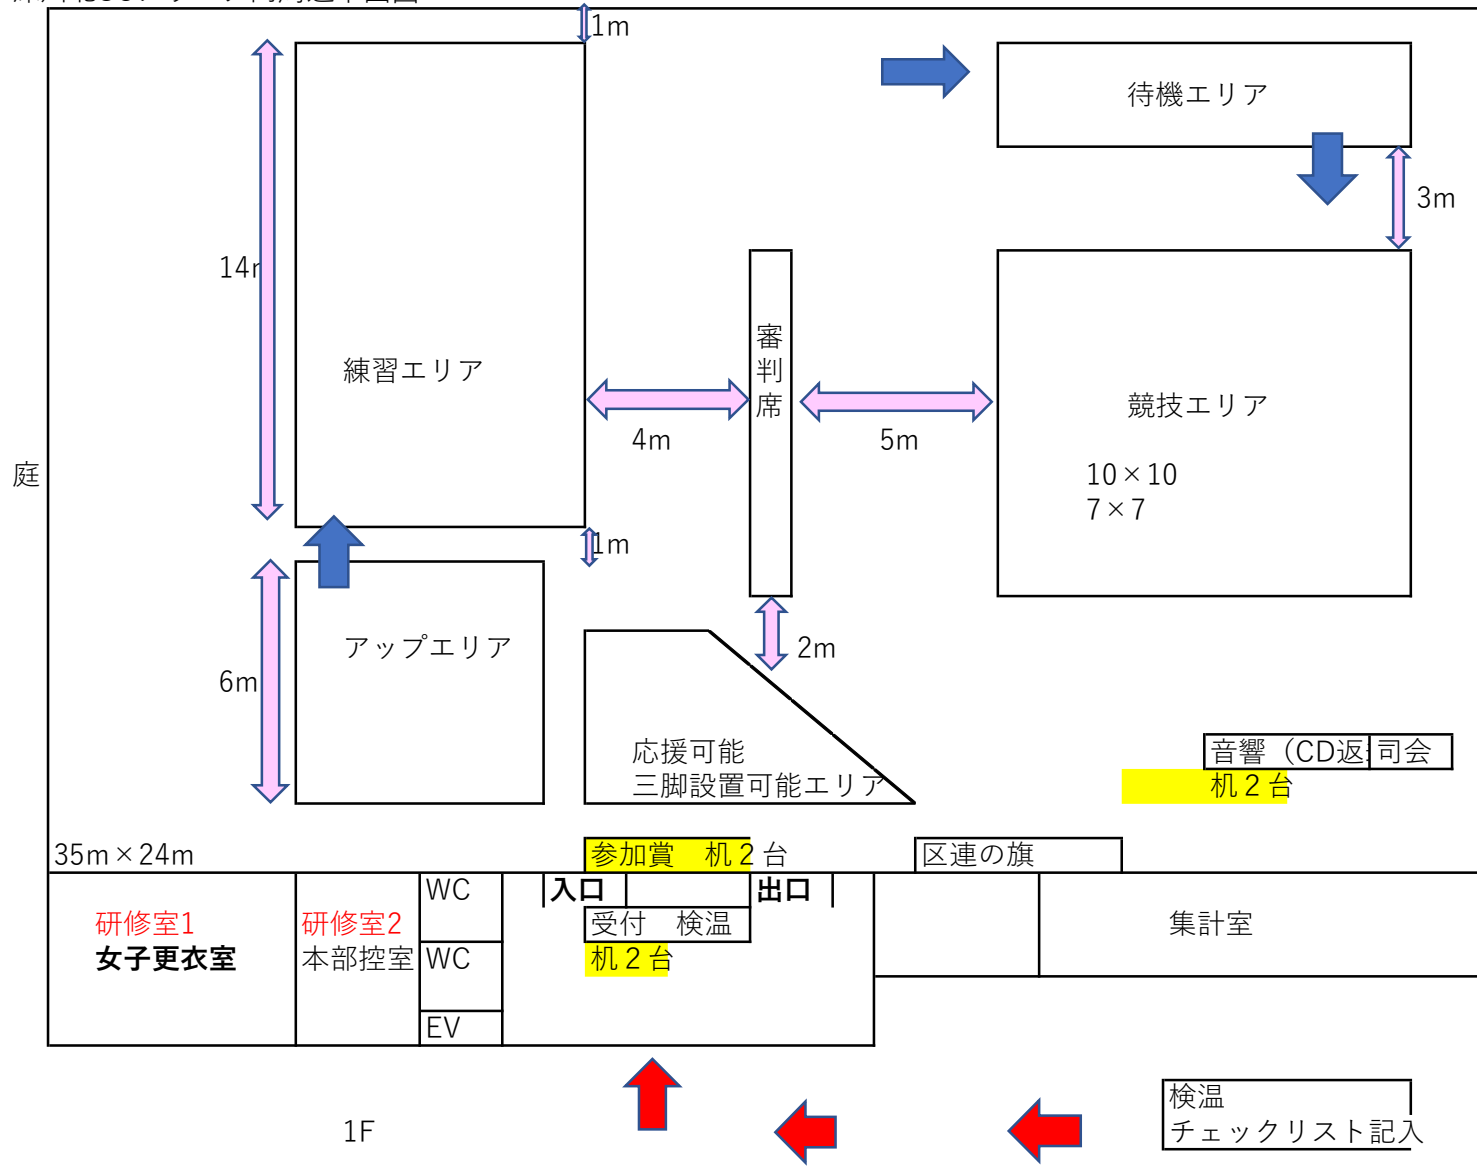

スケジュール

受付時間

時間		江東区体育大会エアロビック大会	9:30~10:00 スローエアロビック受付開始
10:00	30min	スローエアロビック予定	9:45~10:00 ジュニア規定受付
	20min	退場 入れ替え	
10:50		ジュニア規定（基本） ジュニア規定（上級）	11:00~11:20 ジュニアトリオ受付
11:30		入れ替え（換気）	11:20~11:40 初心者フライト受付
11:45	15min	初心者フライト	
	15 min	入れ替え（換気、床清掃）	
12:15		ジュニアトリオ部門	12:15~12:30 ユース1 シングル・トリオ受付
12:30		結果発表（アナウンス）本部前にて表彰&写真撮影	13:00~13:15 シニア1 女子 シニア1 男子
13:15		ベイスайдコンテスト	シニア3 B女子 シニア3 男子
13:20		ユース1 シングル部門（男女）	受付
14:00	15min	休憩（換気、床清掃）	
14:15		ユース1 トリオ部門	
14:18		シニア1 女子シングル部門	
14:21		シニア1 男子シングル部門	
14:24		シニア3 B女子シングル部門	
14:27		シニア3 男子シングル部門	
14:45		結果発表（アナウンス）→本部前にて表彰&写真撮影	
15:00			

会場図

深川北SCアリーナ内周辺平面図

2F

多目的室2

多目的室1

5.2m × 11.4m 10.5m × 11.4m

男子更衣室

江東区体育大会エアロビック大会&バイサイドコンテスト 大会案内