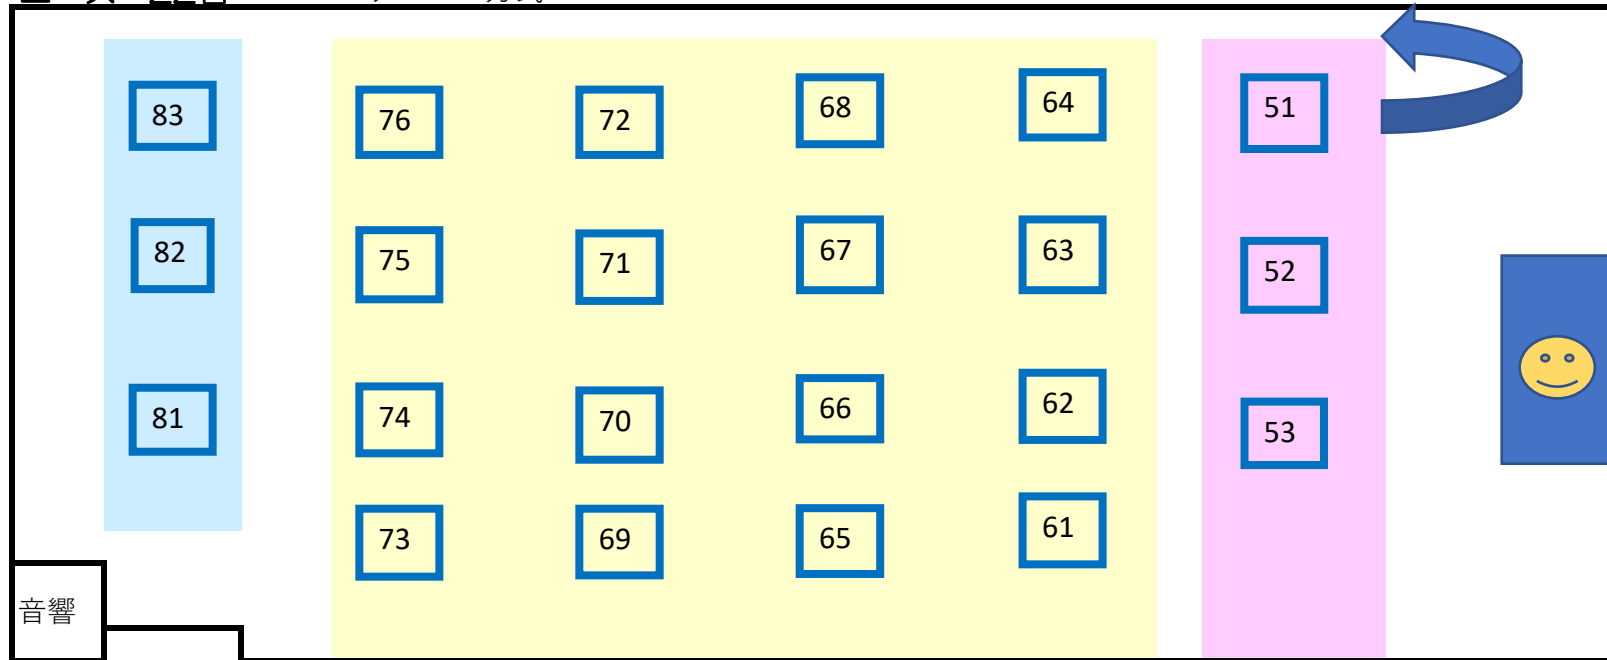

円種目
ユース 22名

スクロール方式

- ユースC (3)
- ユースB (1 7)
- ユースA (3)

F種目
シニア

13名

スクロール方式B

- Gマスターズ (3)
- マスターズ (3)
- シニアB (3)
- シニアA (4)