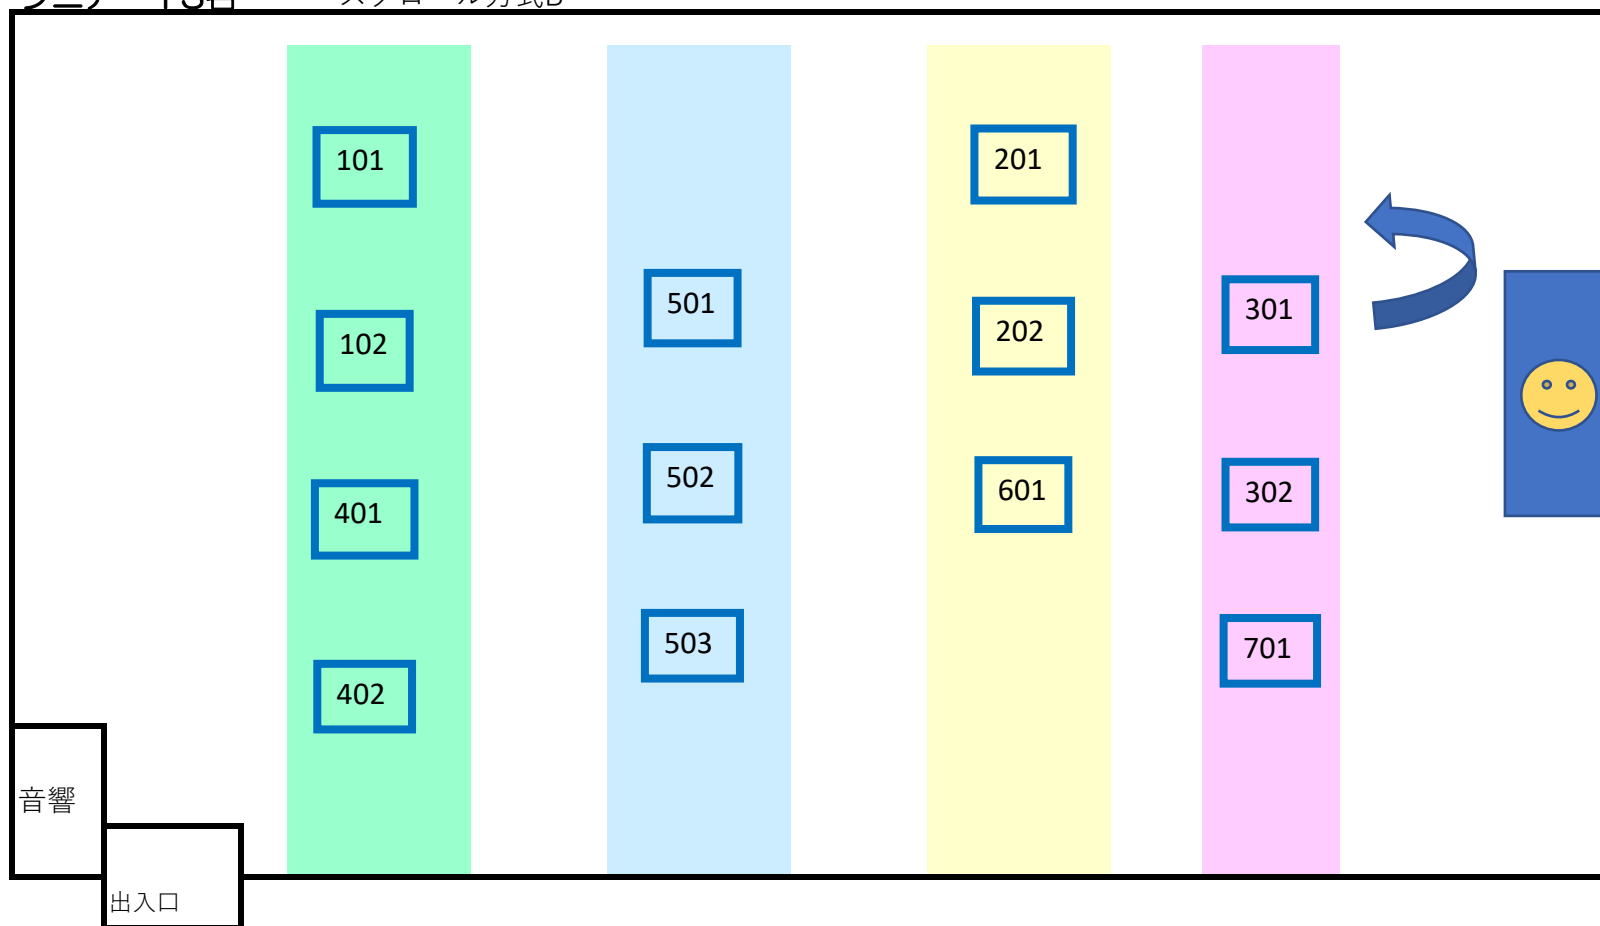

円種目
ユース 22名

スクロール方式

- ユースC (3)
- ユースB (1 7)
- ユースA (3)

F種目
シニア

13名

スクロール方式B

- Gマスターズ (3)
- マスターズ (3)
- シニアB (3)
- シニアA (4)