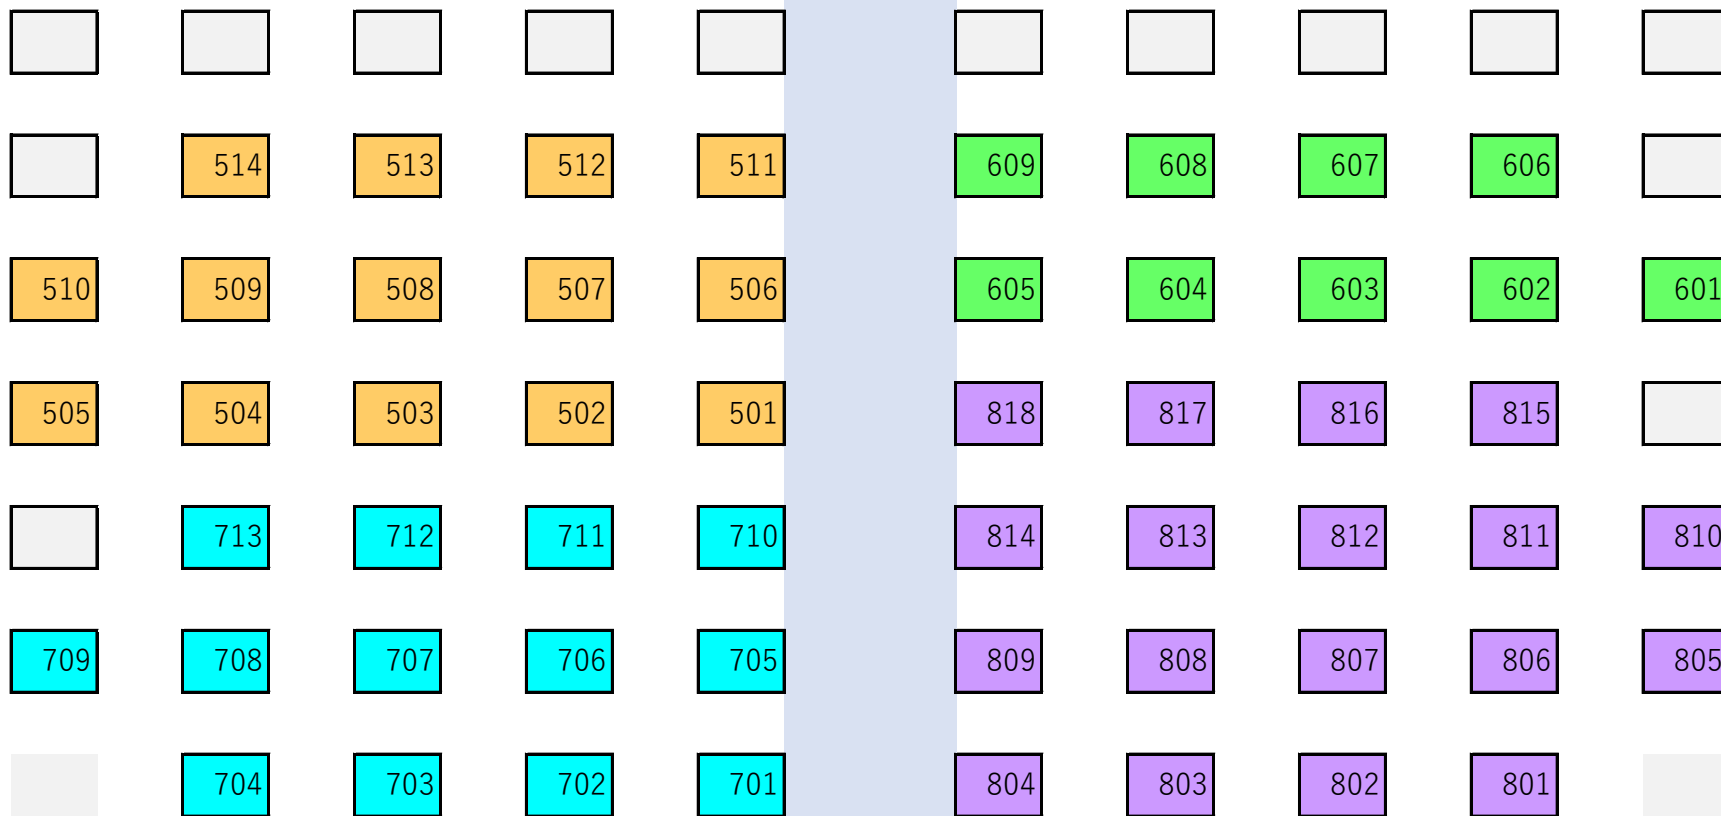

1組目 ユースB 68名

268	267	266	265	264	234	233	232	231	230
263	262	261	260	259	229	228	227	226	225
258	257	256	255	254	224	223	222	221	220
253	252	251	250	249	219	218	217	216	215
248	247	246	245	244	214	213	212	211	210
243	242	241	240	239	209	208	207	206	205
	238	237	236	235	204	203	202	201	

ステージ

2組目 ユースB 34名 ユースA 16名 ユースC 21名

	421	420	419	418	303					
417	416	415	414	413	302	301	300	299	298	
412	411	410	409	408	297	296	295	294	293	
407	406	405	404	403	292	291	290	289	288	
402	401		116	115	287	286	285	284	283	
114	113	112	111	110	282	281	280	279	278	
109	108	107	106	105	277	276	275	274	273	
	104	103	102	101	272	271	270	269		

ステージ

予選3組目 シニアA 14名 シニアB 9名 マスターズ13名 Gマスターズ18名

ステージ